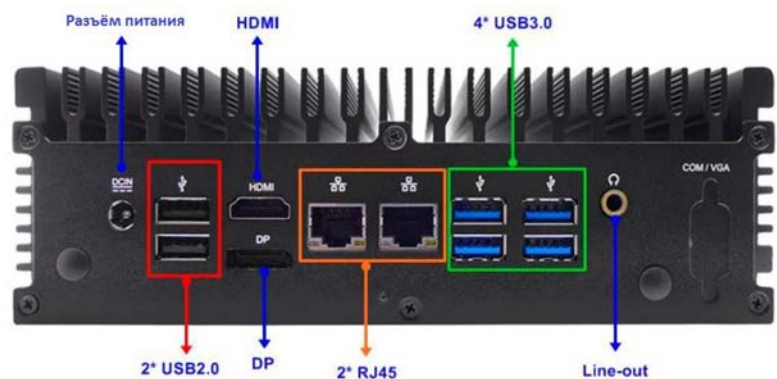

Промышленный компьютер СПАРКС JW632-6200

СПАРКС JW632-6200 - Малогабаритный ПК с пассивным охлаждением может использоваться для встраиваемых компьютерных комплексов (банкоматы, платежные терминалы и т.п.), а также для мобильных бортовых систем. Решения СПАРКС являются высокопроизводительными компьютерами с пониженным энергопотреблением, а также предусмотрены различные возможности монтажа корпуса устройства. Для каждой модели предлагается несколько базовых конфигураций.

Особенности

- > Пассивное охлаждение
- > Процессоры Intel® Skylake-U 6200
- > 2* SO-DIMM DDR4 2133МГц до 32ГБ
- > 4* USB3.0, 4* USB2.0, 1* HDMI, 2* COM, 2* RJ45
- > Габариты: 185 x 142 x 60 мм
- > Питание 12В = 5А

Передняя панель

- Кнопка включения
- 2* COM (Макс. 4* COM)
- 2* USB2.0
- 1* MIC
- 1* Line-Out

Задняя панель

- Разъем питания
- 2* LAN
- 1* HDMI (4096 x 2304 @60Гц)
- 1* DP (4096 x 2304 @60Гц)
- 1* Line-Out
- 4* USB3.0
- 2* USB2.0
- Опционально: WiFi

Задняя панель	<ul style="list-style-type: none">• Разъём питания• 2* LAN• 1* HDMI (4096 x 2304@60Гц)• 1* DP (4096 x 2304@60Гц)• 1* Line-Out• 4* USB3.0• 2* USB2.0• Опционально: WiFi
Передняя панель	<ul style="list-style-type: none">• Кнопка включения• 2* COM (Макс. 4* COM)• 2* USB2.0• 1* MIC• 1* Line-Out
Условия эксплуатации, температура	<ul style="list-style-type: none">• Рабочая температура: 0...+50С• Температура хранения: -40...+70С• Влажность: 5-95% без конденсата
Размер и вес	<ul style="list-style-type: none">• 185 мм x 142 мм x 60 мм• Нетто 2.2 кг• Брутто 3.5 кг• Упаковка: 250 мм x 118 мм x 295 мм